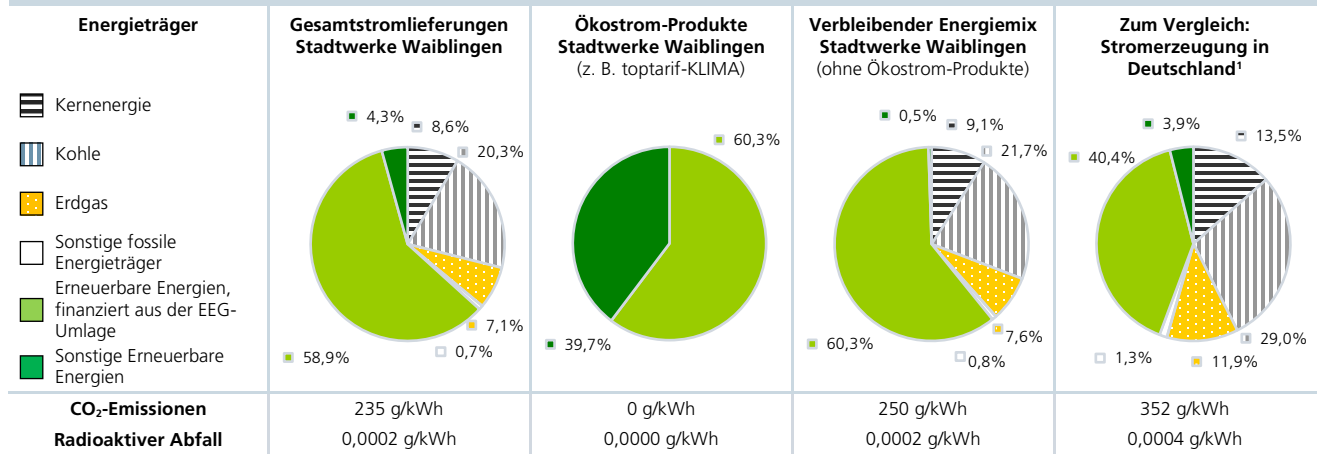

Kennzeichnung der Stromlieferungen 2019 (gemäß § 42 Energiewirtschaftsgesetz)

Stadtwerke Waiblingen GmbH – Angaben auf Basis der Daten für das Jahr 2019