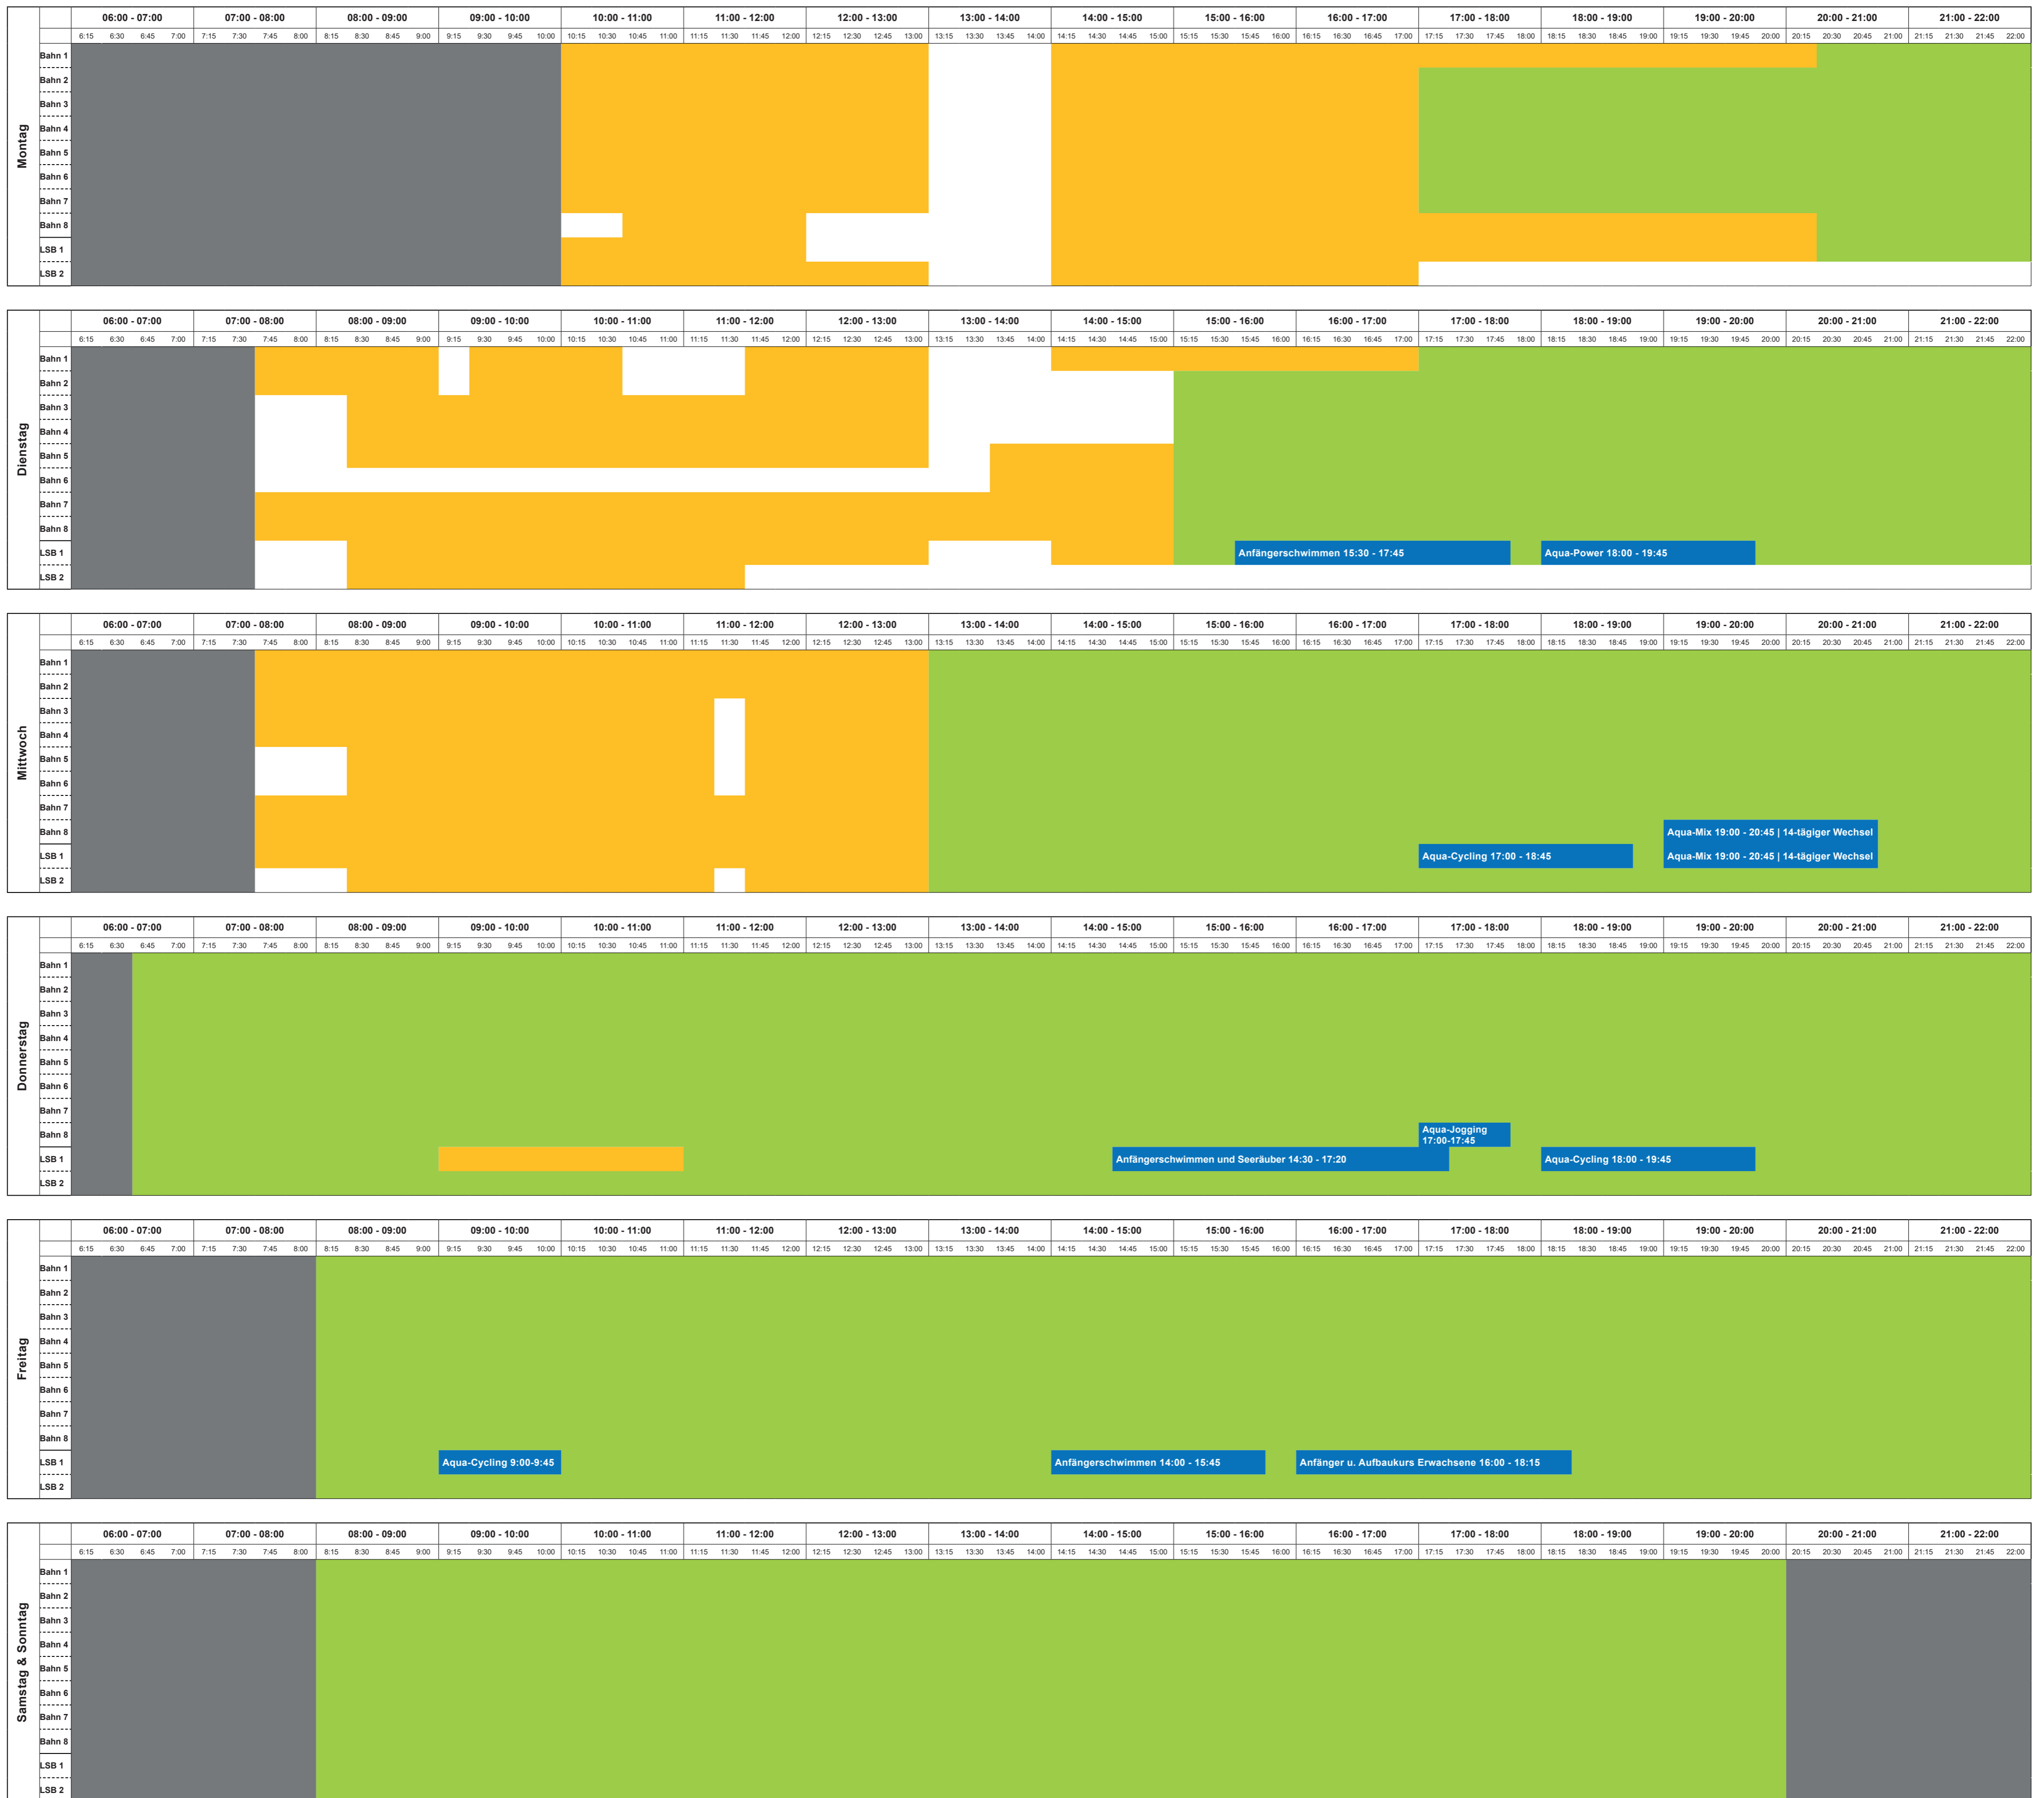

Belegungsplan Hallenbad Waiblingen

16.09.2024 - 30.04.2025

Stand: 26.07.2024

■ Öffentlich zugänglich
 ■ Schul- und Vereinsbelegung
 ■ Kurse
 ■ Geschlossen

Kursbuchungen:
baeder.stadtwerke-waiblingen.de